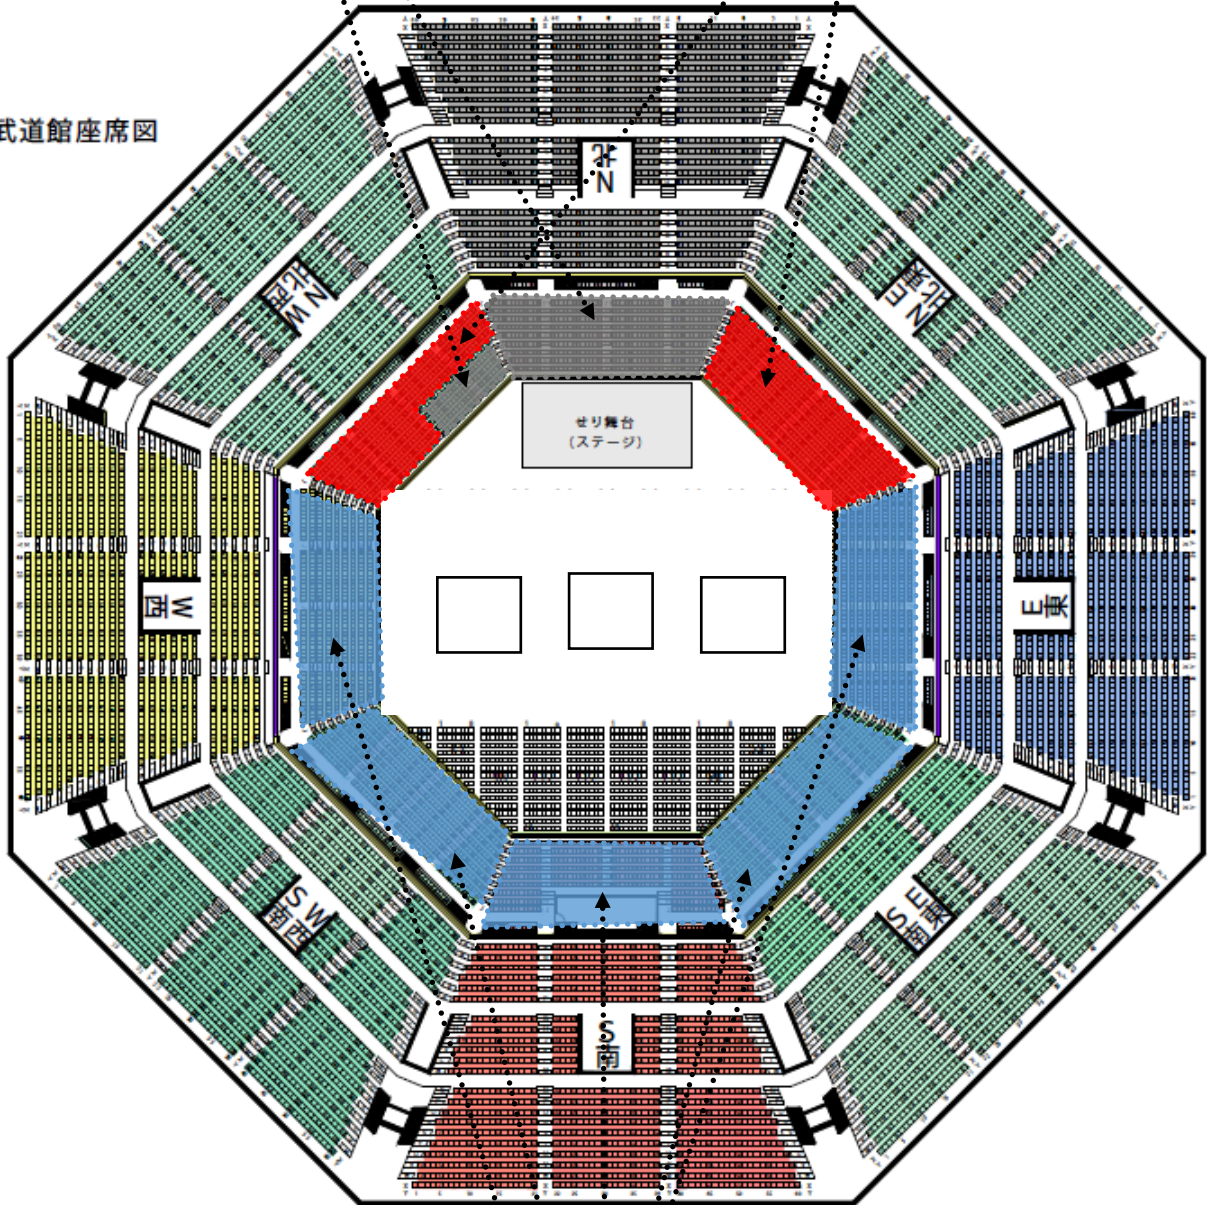

関係者席

指定席 A

日本武道館座席図

指定席 B